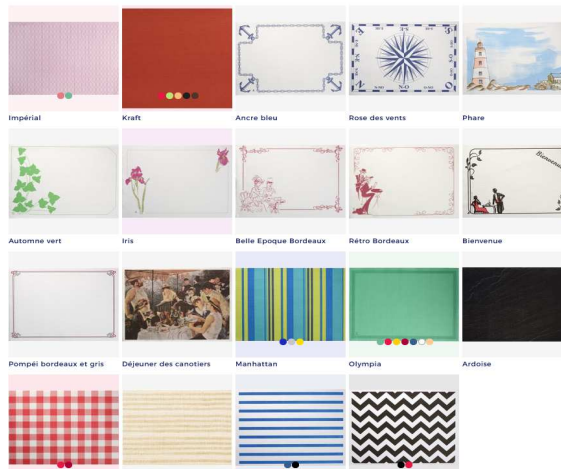

44gr/m2

Labellisation

FSC

Caractéristiques

L'épaisseur de ce papier biodégradable confère à votre table une tenue remarquable et son gaufrage lui apporte une touche d'originalité que l'on aime. Les teintes sont réalisées en encres aptes aux contacts alimentaires qui résistent à la lumière.

Déclinaison Gamme

Sets Kraft & Décorés

Blanc

Pastel

Vif