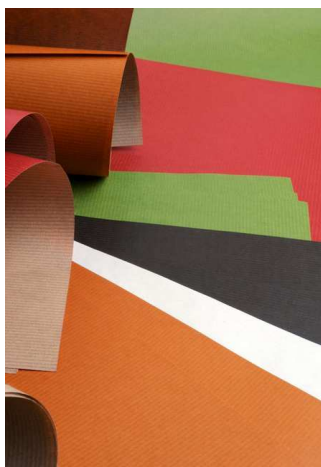

FICHE TECHNIQUE

Matière

SET PAPIER

Matière recyclée

oui

Nombre de pli

1

Grammage

44gr/m2

Labellisation

FSC

Caractéristiques

L'épaisseur de ce papier biodégradable confère à votre table une tenue remarquable et son gaufrage lui apporte une touche d'originalité que l'on aime. Les teintes sont réalisées en encres aptes aux contacts alimentaires qui résistent à la lumière.

Déclinaison Gamme

Sets Kraft & Décorés

Blanc

Pastel

Vif